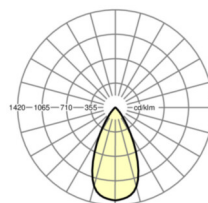

параметры

номер заказа	36510094120
код EAN	4020863477364
номер таможенного тарифа	94051190
Знак прохождения контроля	IP 40/20, класс защиты II, γ 65°<1000 cd/m², F, HACCP DIN10500/Food/IFS-пригодность для применения/BRC, Indoor, CE
Степень ударопрочности IK	IK02
Температура окружения	ta 25°C
Гарантийный срок	5 лет

электротехника

Балласт	Электронный драйвер Multilumen, 4-шага (1 штука)
Мощность системы	27W-19W
сетевое напряжение	230V/50Hz
класс энергосбережения/Источник света	C

Оптика

Оснастка	LED, цветопередача/оттенок света CRI ≥ 80 / 4000K
Допуск для координаты цветности (MacAdam)	3SDCM
Номинальный световой поток/шаг переключения	2900lm/27W, 2700lm/25W, 2600lm/23W, 2200lm/19W
Срок службы LED	80000h L80/B10 (Tq 25°C/Покрывать теплоизоляцией нельзя!), 50000h L90/B50 (Tq 25°C/Покрывать теплоизоляцией нельзя!)
светоотдача светильников	116lm/W-107lm/W
Угол излучения	60°
UGR поп./вдоль	12.9 / 12.9 (27W)

DEEP-LINK

<https://www.regiolum.de/ru/article/36510094120>