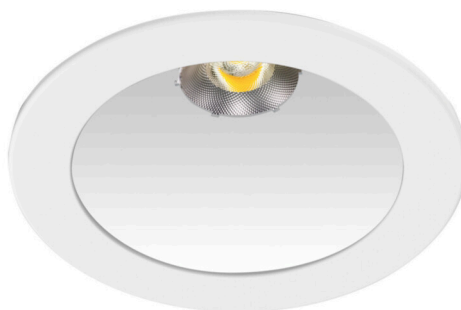

встраиваемые даунлайты - Однолинзовый объектив/TriZone - прямой свет, узко- и широконаправленный

Корпус из стального листа, с покровным кольцом из алюминия, отлитого под давлением, лакировка RAL 9016 (обычный белый цвет). С крепежными пружинами для установки и сборки без инструментов, подходит для потолков толщиной 10-25мм. Цвет корпуса белый стандартный для электротехники RAL 9016; Распределение света прямой свет, узко- и широконаправленный через Однолинзовый объектив/TriZone из пластмасса, Линза TriZone-Lens и рассеивающее кольцо для эффекта светового «нимба». подходит для рабочих мест за дисплеем, при угле выше 65° меньше 1000 кд. на 1 кв. м; защита от слепящих лучей по всем направлениям согласно действующему стандарту DIN-EN 12464-1, UGR (4H/8H) 12.9. Включая драйвер ETM с возможностью настройки, проводка готова к подключению. Подключение к сети через присоединительный провод длиной 0,5м, 2x0,5мм<sup>2</sup>. С кольцом Changy-SR для модернизации (принадлежность) можно делать вырезы в потолке размером 230-300мм.

## Оптика

Оснастка	LED, цветопередача/оттенок света CRI ≥ 80 / 4000K
Допуск для координаты цветности (MacAdam)	3SDCM
Номинальный световой поток/шаг переключения	2900lm/27W, 2700lm/25W, 2600lm/23W, 2200lm/19W
Срок службы LED	80000h L80/B10 (Tq 25°C/Покрывать теплоизоляцией нельзя!), 50000h L90/B50 (Tq 25°C/Покрывать теплоизоляцией нельзя!)
светоотдача светильников	116lm/W-107lm/W
Угол излучения	60°
UGR поп./вдоль	12.9 / 12.9 (27W)

## DEEP-LINK

<https://www.regiolum.de/ru/article/36510094120>

Ссылка	LED 2900lm/27W 840
ηLB	100 %
Φ ↓/↑	100 % / 0 %
UGR поп./вдоль дисплей	12.9 / 12.9 65° < 1000cd/m <sup>2</sup>

**Механика**

цвет корпуса	белый стандартный для электротехники RAL 9016
размеры (LxWxH/DxH)	246mm x 117mm
Глубина	110.5mm
Потолочная система	потолки с вырезами [AD], подвесные панельные потолки [PD], модуль 100/200
вырез в потолке (ДxШ/диам.)	229mm
глубина встройки	165mm [AD]
вес (нетто)	1.18kg
Вид монтажа	настенная установка отдельных светильников