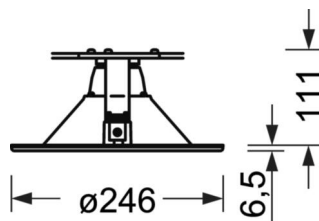

## DEEP-LINK

<https://www.regiolum.de/ru/article/36510094120>

Ссылка	LED 2900lm/27W 840
ηLB	100 %
Φ ↓/↑	100 % / 0 %
UGR поп./вдоль дисплей	12.9 / 12.9 65° < 1000cd/m <sup>2</sup>

**Механика**

цвет корпуса	белый стандартный для электротехники RAL 9016
размеры (LxWxH/DxH)	246mm x 117mm
Глубина	110.5mm
Потолочная система	потолки с вырезами [AD], подвесные панельные потолки [PD], модуль 100/200
вырез в потолке (ДxШ/диам.)	229mm
глубина встройки	165mm [AD]
вес (нетто)	1.18kg
Вид монтажа	настенная установка отдельных светильников

**размеры**

H	117 mm	Высота
D	246 mm	Диаметр
T	110.5 mm	Глубина
DA	229 mm	Сечение, диаметр
DS min	10 mm	Минимальная толщина потолка
DS max	25 mm	Максимальная толщина потолка
E(AD)	165 mm	Минимальное расстояние от потолка (потолки с вырезом)
KL	144 mm	Длина головки светильника или коробки балласта
KB	43 mm	Ширина головки светильника или коробки балласта
KH	30 mm	Высота головки светильника или коробки балласта